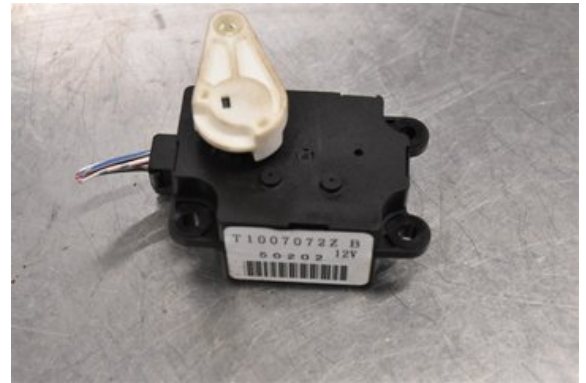

Lagernummer:

W367136

670 SEK

Frakt / Leveranstid:

Från 125 SEK / 1-3 dagar

Boets Bildmontering AB

Boet Sågen

59992 Ödeshög

Tel: 0144-20040

Fax:

www.boetsbildmontering.se

Del - Värme Reglermotor

Lagernummer: W367136	Position:	Kvalitet: A	Passar fr./till årsm. -
Nyckod: -	Tillverkare: -	Tillverkarkod: T1007072Z	Originalnr: T1007072ZB
Anmärkning: -			

Fordon - Subaru Forester

Chassinummer: JF1SJDLY5FG203016	Modellår: 2015	Mil: 7.620	Bränsle: Diesel
Färg: LRÖD	Färgkod: -	Inredning: TYG	Inredningskod: -
Växellåda: AUT	Växellådsnummer: -	Utväxling: -	Gruppkod: -
Motor: 2,0D	Motorkod: EE20	Tillverkningsdatum: 201503	Registreringsdatum: 2015-06-18
Anmärkning: FORESTER 2,0D AUT 5DR SUV DIESEL			