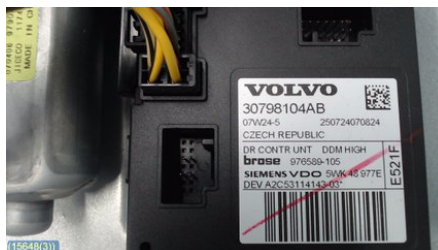

Tel: 0501-19250

Fax:

bildmonteringenimariestad.fbt.se

Del - Fönsterhiss elektrisk kompl.

Lagernummer: W15648	Position: Vänster fram	Kvalitet: A	Passar fr./till årsm. -
Nyckod: -	Tillverkare: -	Tillverkarkod: 31253513	Originalnr: 31295230
Anmärkning: Fram vänster. W/O BLIS.			

Fordon - Volvo V50

Chassinummer: YV1MW084282374386	Modellår: 2008	Mil: 13.873	Bränsle: Bensin
Färg: CHAMELEON BLUE METALLIC	Färgkod: 490-46	Inredning: DALARÖ OFFBLACK	Inredningskod: 5C7700
Växellåda: 5-MAN / MTX75	Växellådsnummer: 30787877 kod 2	Utväxling: -	Gruppkod: -
Motor: 1,8f B4184S8	Motorkod: 6901482 kod 08	Tillverkningsdatum: -	Registreringsdatum: -
Anmärkning: 4D,KOMBI,1,8,MAN,ABS,ACSTRUKTURVECKA 2007 26			