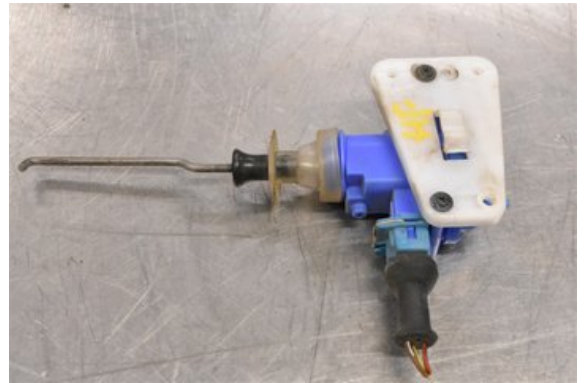

### Del - Centrallåsmotor

Lagernummer: <b>W366766</b>	Position: <b>Höger</b>	Kvalitet: <b>A</b>	Passar fr./till årsm. <b>-</b>
Nyckod: <b>-</b>	Tillverkare: <b>-</b>	Tillverkarkod: <b>893862123</b>	Originalnr: <b>-</b>
Anmärkning: <b>HF HÖGER FRAM</b>			