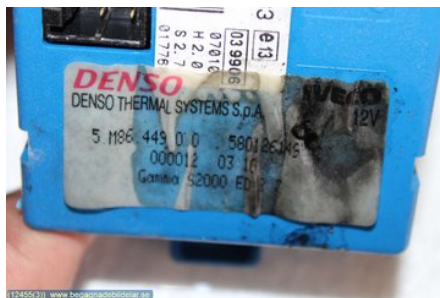

Tel: 0490-18289

Fax:

www.begagnadebildelar.se

Del - Värmebläkt relä

Lagernummer: W12455	Position:	Kvalitet: A	Passar fr./till årsm. -
Nyckod:	Tillverkare: DENSO	Tillverkarkod: 5M8644900	Originalnr: 5801261497
Anmärkning: TESTAD OKEJ			

Fordon - Iveco Daily

Chassinummer: ZCFC35A3105825972	Modellår: 2010	Mil: 28.775	Bränsle: Diesel
Färg: BLÅ	Färgkod: -	Inredning: -	Inredningskod: -
Växellåda: 6S - 400A OD	Växellådsnummer: 6S - 400A OD	Utväxling: R=1:3,15 Z=13/41	Gruppkod: -
Motor: F1CE3481L	Motorkod: F1CE3481L	Tillverkningsdatum: -	Registreringsdatum: 20100617
Anmärkning: TIPTRONIC, RHD, LÅNG			