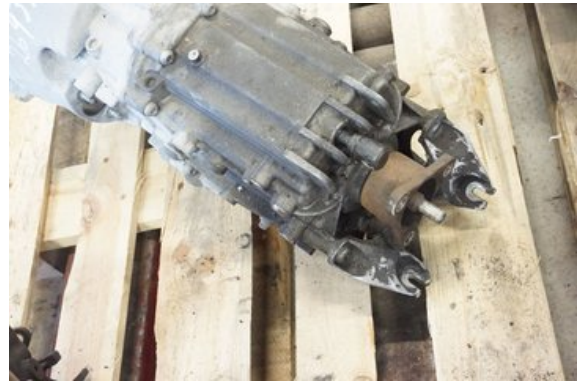

Tel: 044-244117

Fax:

www.svenssonsbildem.se

Del - Växellåda manuell 6-vxl

Lagernummer: W40950201	Position:	Kvalitet: A	Passar fr./till årsm. -
Nyckod: GS637DZ	Tillverkare: -	Tillverkarkod: -	Originalnr: 23007562730
Anmärkning: -			