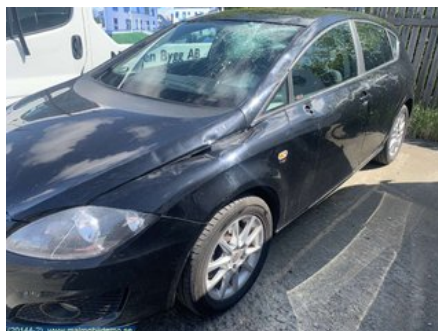

Fordon - Seat Leon

Chassinummer: VSSZZZ1PZCR011922	Modellår: 2012	Mil: 11.106	Bränsle: Bensin
Färg: SVART	Färgkod: L8 / Z9Y	Inredning: TYG	Inredningskod: -
Växellåda: MAN: 6-VÄXEL	Växellådsnummer: NBW	Utväxling: -	Gruppkod: -
Motor: 1.2 TSi 105 HK	Motorkod: CBZB	Tillverkningsdatum: N/A	Registreringsdatum: N/A
Anmärkning: SEAT LEON 1.2 TSI 2006-2012