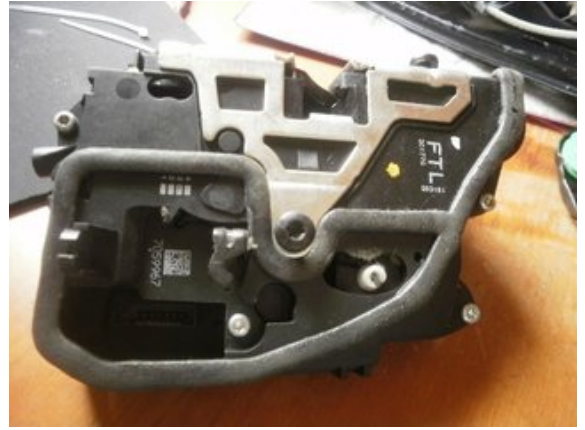

Lagernummer:

W176213

400 SEK

Frakt / Leveranstid:

Från 350 SEK / 1-3 dagar

Nya Högåsens Bildemontering AB

Högåsen 275

69193 Karlskoga

Tel: 070-1725219

Fax:

#

Del - Låskista Dörrlås

Lagernummer: W176213	Position:	Kvalitet: A	Passar fr./till årsm. -
Nykod: -	Tillverkare: -	Tillverkarkod: 7059967	Originalnr: -
Anmärkning: vänster fram vänster fram			