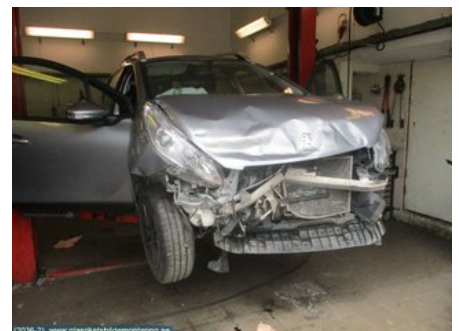

Fordon - Peugeot 2008

Chassinummer: VF3CUHMZ6FY132920	Modellår: 2016	Mil: 5.500	Bränsle: Bensin
Färg: GRÅ LACK "GRIS ARTENSE" KCA	Färgkod:	Inredning: VÄVT TYG TOKYO "9B"	Inredningskod: FX
Växellåda: MANUELL	Växellådsnummer: BVM5	Utväxling: KW:60 HK:82	Gruppkod: -
Motor: -	Motorkod: HMZ	Tillverkningsdatum: -	Registreringsdatum: -
Anmärkning: 1.2 VTI MAN HMZ CROSSOVERKOMBI-SEDAN