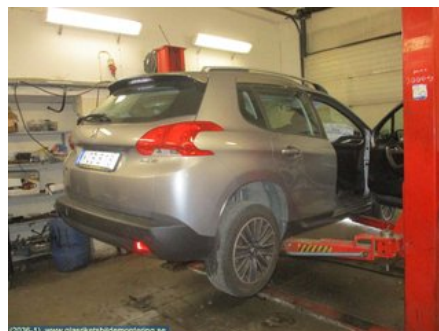

Fordon - Peugeot 2008

Chassinummer: VF3CUHMZ6FY132920	Modellår: 2016	Mil: 5.500	Bränsle: Bensin
Färg: GRÅ LACK "GRIS ARTENSE" KCA	Färgkod:	Inredning: VÄVT TYG TOKYO "9B"	Inredningskod: FX
Växellåda: MANUELL	Växellådsnummer: BVM5	Utväxling: KW:60 HK:82	Gruppkod: -
Motor: -	Motorkod: HMZ	Tillverkningsdatum: -	Registreringsdatum: -
Anmärkning: 1.2 VTI MAN HMZ CROSSOVERKOMBI-SEDAN