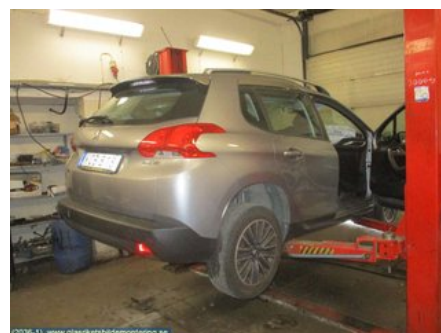

Fordon - Peugeot 2008

Chassinummer: VF3CUHMZ6FY132920	Modellår: 2016	Mil: 5.500	Bränsle: Bensin
Färg: GRÅ LACK "GRIS ARTENSE" KCA	Färgkod:	Inredning: VÄVT TYG TOKYO "9B"	Inredningskod: FX
Växellåda: MANUELL	Växellådsnummer: BVM5	Utväxling: KW:60 HK:82	Gruppkod: -
Motor: -	Motorkod: HMZ	Tillverkningsdatum: -	Registreringsdatum: -
Anmärkning: 1.2 VTI MAN HMZ CROSSOVERKOMBI-SEDAN