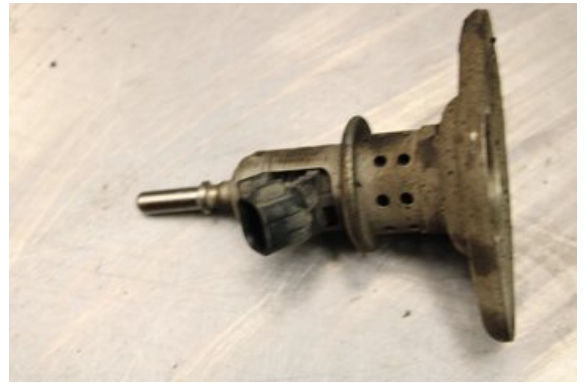

### Del - Övrigt Givare

Lagernummer: W604135	Position:	Kvalitet: A	Passar fr./till årsm. -
Nyckod: -	Tillverkare: -	Tillverkarkod: -	Originalnr: G118A00059
Anmärkning: Testad Ok			