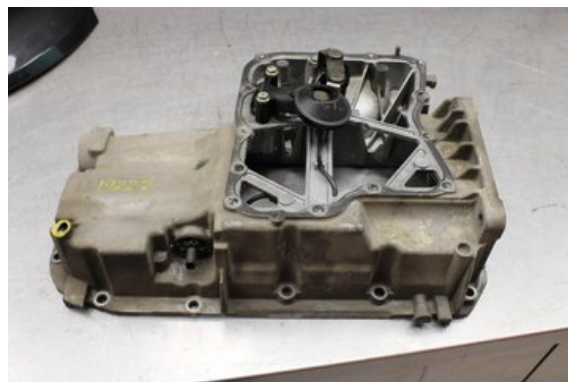

Lagernummer:

W604081

Pris saknas

Frakt / Leveranstid:

Från 99 SEK / 1-3 dagar

Vimmerby Bildemontering AB

Källenas 110

59872 Södra Vi

Tel: 0492-20028

Fax: 0492-20720

www.vimmerbybildemontering.se

Del - Oljetråg

Lagernummer: W604081	Position:	Kvalitet: A	Passar fr./till årsm. -
Nyckod: -	Tillverkare: -	Tillverkarkod: -	Originalnr: -
Anmärkning: Testad Ok			

Fordon - Opel Insignia

Chassinummer: W0LGT8G16G1130550	Modellår: 2016	Mil: 10.799	Bränsle: Diesel
Färg: SVART	Färgkod: -	Inredning: -	Inredningskod: -
Växellåda: Automat	Växellådsnummer: -	Utväxling: -	Gruppkod: -
Motor: 2.0CDTi/B20DTH	Motorkod: -	Tillverkningsdatum: 201606	Registreringsdatum: 2016-07-15
Anmärkning: 2.0CDTI 4X4 KOMBI 170HK 2.0CDTI/B20DTH AUTOMAT 5DR			