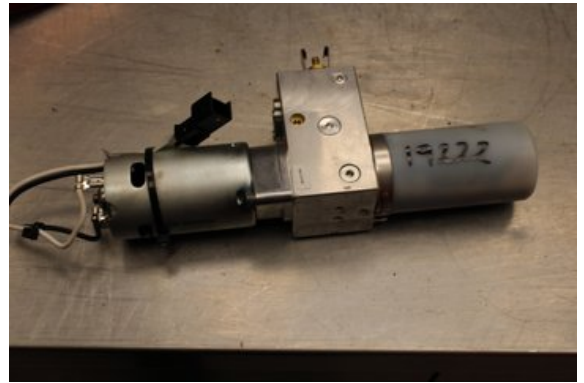

Lagernummer:

W604057

Pris saknas

Frakt / Leveranstid:

Från 99 SEK / 1-3 dagar

Vimmerby Bildemontering AB

Källenä 110

59872 Södra Vi

Tel: 0492-20028

Fax: 0492-20720

www.vimmerbybildemontering.se

Del - Bakluckeöppnare

Lagernummer: W604057	Position:	Kvalitet: A	Passar fr./till årsm. -
Nyckod: -	Tillverkare: -	Tillverkarkod: -	Originalnr: 1090096
Anmärkning: Testad Ok			

Fordon - Opel Insignia

Chassinummer: W0LGT8G16G1130550	Modellår: 2016	Mil: 10.799	Bränsle: Diesel
Färg: SVART	Färgkod: -	Inredning: -	Inredningskod: -
Växellåda: Automat	Växellådsnummer: -	Utväxling: -	Gruppkod: -
Motor: 2.0CDTi/B20DTH	Motorkod: -	Tillverkningsdatum: 201606	Registreringsdatum: 2016-07-15
Anmärkning: 2.0CDTI 4X4 KOMBI 170HK 2.0CDTI/B20DTH AUTOMAT 5DR			