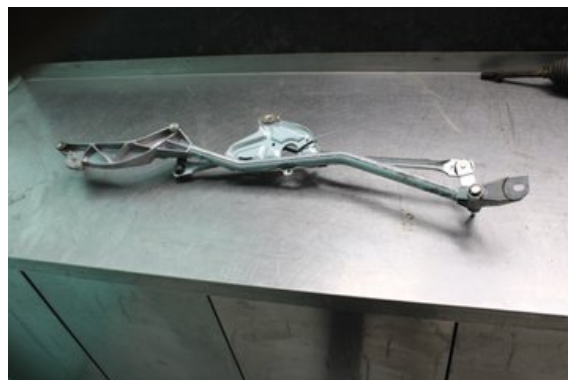

Tel: 0492-20028

Fax: 0492-20720

www.vimmerbybildemontering.se

Del - Vindrute torkarmekanism

Lagernummer: W604040	Position:	Kvalitet: A	Passar fr./till årsm. -
Nykod: -	Tillverkare: -	Tillverkarkod: 3397020737	Originalnr: 2118201340Q01
Anmärkning: Testad Ok			