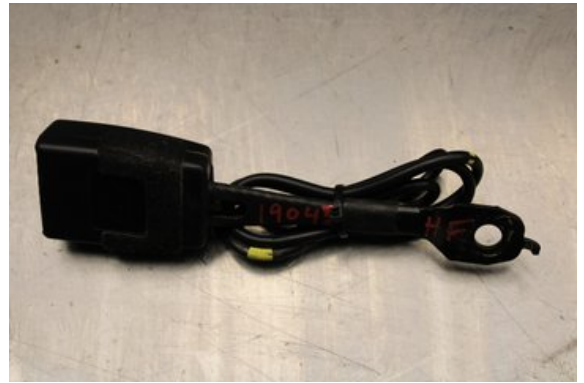

Lagernummer:

W604007

200 SEK

Frakt / Leveranstid:

Från 99 SEK / 1-3 dagar

Vimmerby Bildemontering AB

Källnäs 110

59872 Södra Vi

Tel: 0492-20028

Fax: 0492-20720

www.vimmerbybildemontering.se

Del - Säkerhetsbälteslås / Stopp

Lagernummer: W604007	Position:	Kvalitet: A	Passar fr./till årsm. -
Nykod: -	Tillverkare: -	Tillverkarkod: -	Originalnr: -
Anmärkning: H.fram Testad Ok H.fram			

Fordon - Mercedes E-Class 96->>

Chassinummer: WDB2110541A957198	Modellår: 2006	Mil: 24.109	Bränsle: Bensin
Färg: SILVER	Färgkod: -	Inredning: -	Inredningskod: -
Växellåda: AUTOMAT	Växellådsnummer: -	Utväxling: -	Gruppkod: -
Motor: 3.0i/M272943	Motorkod: -	Tillverkningsdatum: 200603	Registreringsdatum: 2006-03-30
Anmärkning: E280 3.0i SEDAN 231HK 3.0i/M272943 AUTOMAT 4DR SED			