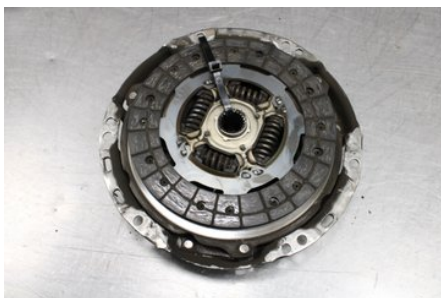

Fordon - Toyota Yaris

Chassinummer: VNKKJ3D340A037405	Modellår: 2012	Mil: 5.098	Bränsle: Bensin
Färg: RÖD	Färgkod: -	Inredning: -	Inredningskod: -
Växellåda: 5vxl	Växellådsnummer: -	Utväxling: -	Gruppkod: -
Motor: 1.33i/1NRFE	Motorkod: -	Tillverkningsdatum: 201112	Registreringsdatum: 2012-03-05
Anmärkning: 1.33EFI KOMBI-SEDAN 99HK 1.33I/1NRFE 5VXL 5DR CC BE