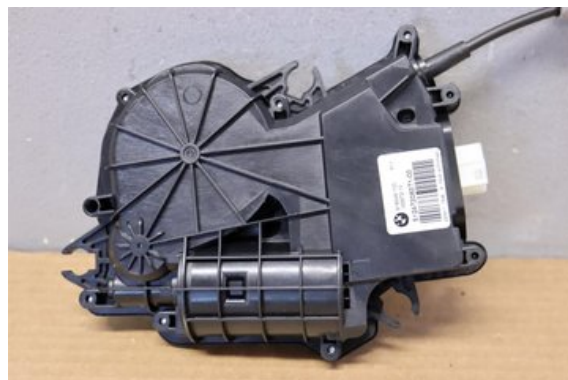

Lagernummer:

W235744

1.500 SEK

Frakt / Leveranstid:

- / 1-3 dagar

Falu Bildemontering AB

Västermalmsvägen 20

79177 Falun

Tel: 023-25530

Fax:

www.falubildemo.se

Del - Centrallåsmotor Baklucka

Lagernummer: W235744	Position:	Kvalitet: A	Passar fr./till årsm. -
Nyckod: -	Tillverkare: -	Tillverkarkod: -	Originalnr: 5124-7330649
Anmärkning: CBI DRIFTSERVO			