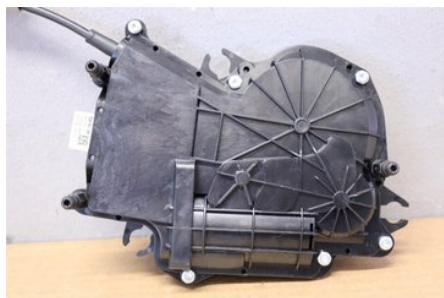

Fordon - BMW 5-Series

Chassinummer: WBAMX11050C888953	Modellår: 2011	Mil: 20.785	Bränsle: Diesel
Färg: IMPERIALBLAU BRILLANT	Färgkod: A89	Inredning: STOFF/LEDER TUDOR/ANTHRAZIT	Inredningskod: FPAT
Växellåda: AUT8V GA8HP45Z	Växellådsnummer: GA8HP45Z 24007623322	Utväxling: -	Gruppkod: -
Motor: 2,0TD N47D20C	Motorkod: N47D20C11002184390	Tillverkningsdatum: 201104	Registreringsdatum: 2011-04-12
Anmärkning: 520D 2,0TD N47D20C AUT8V GA8HP45Z 5DR CBI DIESEL