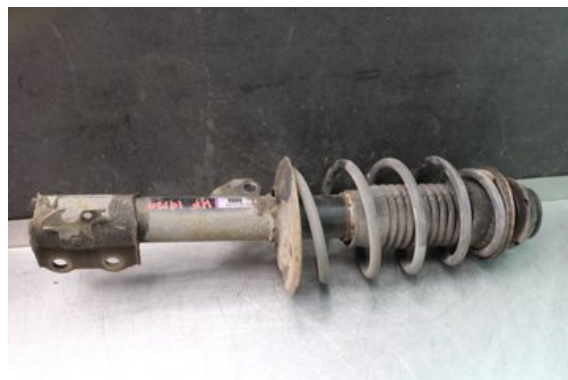

Lagernummer:

W603646

Pris saknas

Frakt / Leveranstid:

Från 99 SEK / 1-3 dagar

Vimmerby Bildemontering AB

Källenas 110

59872 Södra Vi

Tel: 0492-20028

Fax: 0492-20720

www.vimmerbybildemontering.se

Del - Fjäderben fram

Lagernummer: W603646	Position: Höger	Kvalitet: A	Passar fr./till årsm. -
Nykod: -	Tillverkare: -	Tillverkarkod: -	Originalnr: -
Anmärkning: Testad OK			

Fordon - Toyota Urban Cruiser

Chassinummer: JTKKH16410J012159	Modellår: 2010	Mil: 11.152	Bränsle: Bensin
Färg: SVART	Färgkod: -	Inredning: -	Inredningskod: -
Växellåda: 6vxl	Växellådsnummer: -	Utväxling: -	Gruppkod: -
Motor: 1.33i/1NRFE	Motorkod: -	Tillverkningsdatum: 200911	Registreringsdatum: 2010-01-25
Anmärkning: 1.33I VVTI CC 102HK 1.33I/1NRFE 6VXL 5DR CC BENSIN			