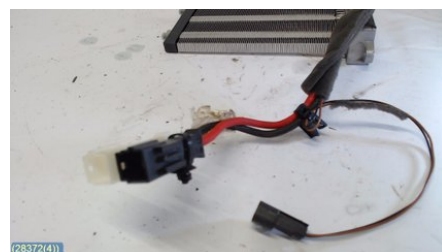

Fordon - Volvo V50

Chassinummer: YV1MW084272277249	Modellår: 2006	Mil: 16.223	Bränsle: Bensin
Färg: BLACK SAPPHIRE METALLIC	Färgkod: 452-46	Inredning: DALA OFFBLACK	Inredningskod: 537700
Växellåda: manuell 5vxl kod 2	Växellådsnummer: 30783322 MTX75	Utväxling: -	Gruppkod: -
Motor: 1,8 f	Motorkod: 6901482 B4184S8	Tillverkningsdatum: -	Registreringsdatum: -
Anmärkning: 4D,KOMBI,1,8,MAN,ABS,ACSTRUKTURVECKA 200624