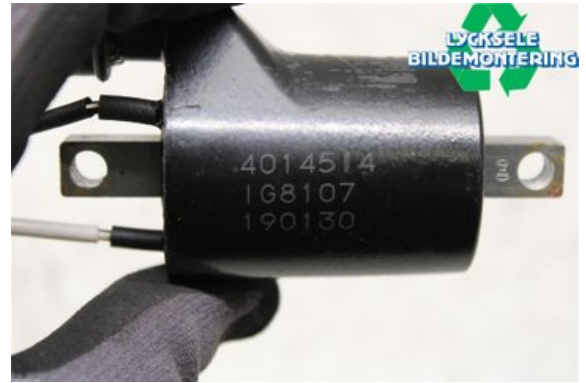

Lagernummer:

W494051

750 SEK

Frakt / Leveranstid:

Från 50 SEK / 1-3 dagar

Lycksele Bildemontering AB

Karossvägen 4

92145 Lycksele

Tel: 0950-12140

Fax: 0950-14928

www.lyckselebildemontering.se

Del - Tändspole

Lagernummer: W494051	Position:	Kvalitet: A	Passar fr./till årsm. -
Nyckod: IG8107	Tillverkare: -	Tillverkarkod: -	Originalnr: 4014514
Anmärkning: 800cfi2 Titan			

Fordon - Polaris Snöskoter

Chassinummer: SN1FJE8P4LC695833	Modellår: 2020	Mil: -	Bränsle: -
Färg: -	Färgkod: -	Inredning: -	Inredningskod: -
Växellåda: -	Växellådsnummer: -	Utväxling: -	Gruppkod: -
Motor: -	Motorkod: -	Tillverkningsdatum: -	Registreringsdatum: 20190926
Anmärkning: 800 TITAN			