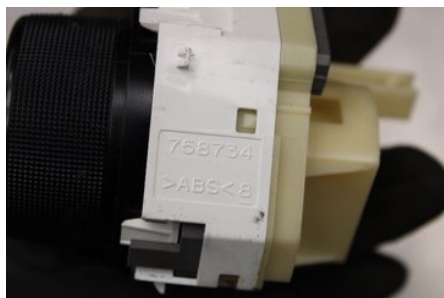

Fordon - Toyota Urban Cruiser

Chassinummer: JTKKH16410J012159	Modellår: 2010	Mil: 11.152	Bränsle: Bensin
Färg: SVART	Färgkod: -	Inredning: -	Inredningskod: -
Växellåda: 6vxl	Växellådsnummer: -	Utväxling: -	Gruppkod: -
Motor: 1.33i/1NRFE	Motorkod: -	Tillverkningsdatum: 200911	Registreringsdatum: 2010-01-25
Anmärkning: 1.33I VVTI CC 102HK 1.33I/1NRFE 6VXL 5DR CC BENSIN