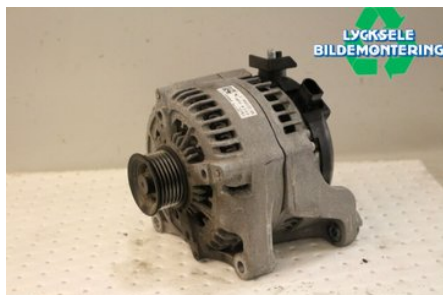

Lagernummer:

W493927

2.500 SEK

Frakt / Leveranstid:

Från 125 SEK / 1-3 dagar

Lycksele Bildemontering AB

Karossvägen 4

92145 Lycksele

Tel: 0950-12140

Fax: 0950-14928

www.lyckselebildemontering.se

Del - Generator

Lagernummer: W493927	Position:	Kvalitet: A	Passar fr./till årsm. -
Nyckod: 1042106722	Tillverkare: -	Tillverkarkod: -	Originalnr: 12317640875
Anmärkning: Diesel DENSO 180A			

Fordon - BMW 3-Series

Chassinummer: WBA8J1105HK851857	Modellår: 2017	Mil: 8.146	Bränsle: Diesel
Färg: Blå	Färgkod: -	Inredning: -	Inredningskod: -
Växellåda: Automat	Växellådsnummer: A	Utväxling: -	Gruppkod: -
Motor: 1995	Motorkod: B47-D20A	Tillverkningsdatum: 201703	Registreringsdatum: 20170316
Anmärkning: BMW 320D XDRIVE B47-D20A AUTOMAT 5DR KOMBI DIESEL			