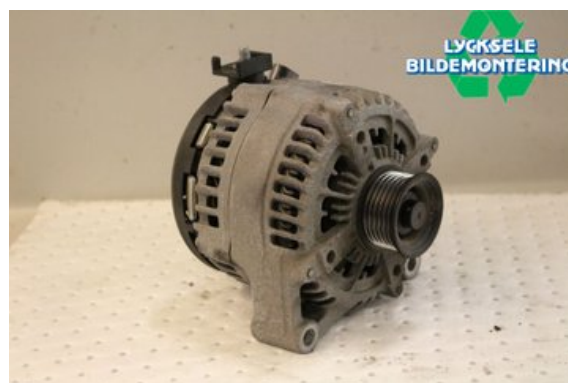

Lagernummer:

W493927

2.500 SEK

Frakt / Leveranstid:

Från 125 SEK / 1-3 dagar

Lycksele Bildemontering AB

Karossvägen 4

92145 Lycksele

Tel: 0950-12140

Fax: 0950-14928

www.lyckselebildemontering.se

Del - Generator

Lagernummer: W493927	Position:	Kvalitet: A	Passar fr./till årsm. -
Nyckod: 1042106722	Tillverkare: -	Tillverkarkod: -	Originalnr: 12317640875
Anmärkning: Diesel DENSO 180A			

Fordon - BMW 3-Series

Chassinummer: WBA8J1105HK851857	Modellår: 2017	Mil: 8.146	Bränsle: Diesel
Färg: Blå	Färgkod: -	Inredning: -	Inredningskod: -
Växellåda: Automat	Växellådsnummer: A	Utväxling: -	Gruppkod: -
Motor: 1995	Motorkod: B47-D20A	Tillverkningsdatum: 201703	Registreringsdatum: 20170316
Anmärkning: BMW 320D XDRIVE B47-D20A AUTOMAT 5DR KOMBI DIESEL			