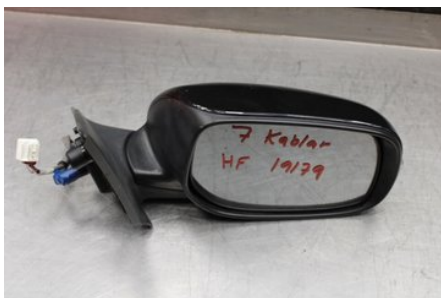

Tel: 0492-20028

Fax: 0492-20720

www.vimmerbybildemontering.se

Del - Backspegel Elektrisk

Lagernummer: W603573	Position: Höger	Kvalitet: A	Passar fr./till årsm. -
Nykod: -	Tillverkare: -	Tillverkarkod: -	Originalnr: -
Anmärkning: 7 Kablar Testad OK 7 Kablar			

Fordon - Toyota Urban Cruiser

Chassinummer: JTKKH16410J012159	Modellår: 2010	Mil: 11.152	Bränsle: Bensin
Färg: SVART	Färgkod: -	Inredning: -	Inredningskod: -
Växellåda: 6vxl	Växellådsnummer: -	Utväxling: -	Gruppkod: -
Motor: 1.33i/1NRFE	Motorkod: -	Tillverkningsdatum: 200911	Registreringsdatum: 2010-01-25
Anmärkning: 1.33I VVTI CC 102HK 1.33I/1NRFE 6VXL 5DR CC BENSIN			