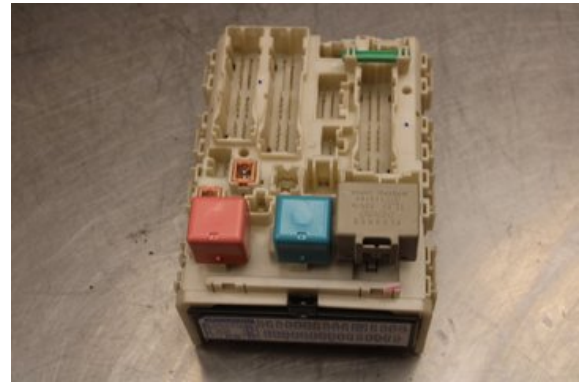

Tel: 0492-20028

Fax: 0492-20720

www.vimmerbybildemontering.se

Del - Säkringsdosa / Elcentral

Lagernummer: W603556	Position:	Kvalitet: A	Passar fr./till årsm. -
Nyckod: -	Tillverkare: -	Tillverkarkod: -	Originalnr: 8273052F20
Anmärkning: Testad OK			

Fordon - Toyota Urban Cruiser

Chassinummer: JTKKH16410J012159	Modellår: 2010	Mil: 11.152	Bränsle: Bensin
Färg: SVART	Färgkod: -	Inredning: -	Inredningskod: -
Växellåda: 6vxl	Växellådsnummer: -	Utväxling: -	Gruppkod: -
Motor: 1.33i/1NRFE	Motorkod: -	Tillverkningsdatum: 200911	Registreringsdatum: 2010-01-25
Anmärkning: 1.33I VVTI CC 102HK 1.33I/1NRFE 6VXL 5DR CC BENSIN			