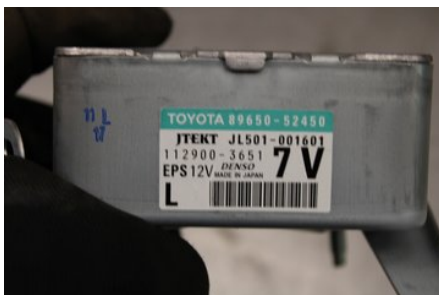

Tel: 0492-20028

Fax: 0492-20720

www.vimmerbybildemontering.se

Del - Styrervo Styrenhet

Lagernummer: W603554	Position:	Kvalitet: A	Passar fr./till årsm. -
Nykod: -	Tillverkare: -	Tillverkarkod: 1129003651	Originalnr: 8965052450
Anmärkning: Testad OK			

Fordon - Toyota Urban Cruiser

Chassinummer: JTKKH16410J012159	Modellår: 2010	Mil: 11.152	Bränsle: Bensin
Färg: SVART	Färgkod: -	Inredning: -	Inredningskod: -
Växellåda: 6vxl	Växellådsnummer: -	Utväxling: -	Gruppkod: -
Motor: 1.33i/1NRFE	Motorkod: -	Tillverkningsdatum: 200911	Registreringsdatum: 2010-01-25
Anmärkning: 1.33I VVTI CC 102HK 1.33I/1NRFE 6VXL 5DR CC BENSIN			