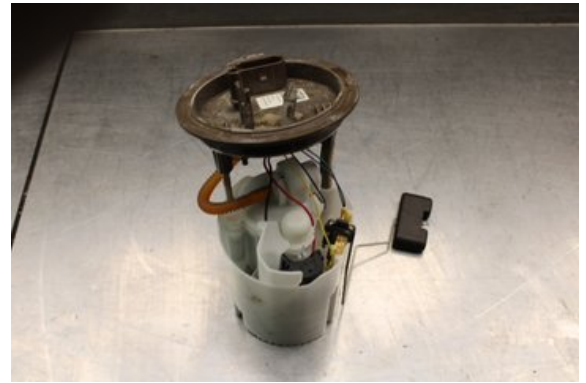

Tel: 0492-20028

Fax: 0492-20720

www.vimmerbybildemontering.se

Del - Bränslepump Elektrisk

Lagernummer: W603519	Position:	Kvalitet: A	Passar fr./till årsm. -
Nyckod: -	Tillverkare: -	Tillverkarkod: 0580200385	Originalnr: 5Q0919051BJ
Anmärkning: Testad OK			

Fordon - VW Golf, e-Golf

Chassinummer: WVWZZZAUZGP628011	Modellår: 2016	Mil: 7.575	Bränsle: Etanol, E85
Färg: GRÅ	Färgkod: -	Inredning: -	Inredningskod: -
Växellåda: 6vxl	Växellådsnummer: -	Utväxling: -	Gruppkod: -
Motor: 1.4TSi/CPVB	Motorkod: -	Tillverkningsdatum: 201605	Registreringsdatum: 2016-05-13
Anmärkning: 1.4TSI VARIANT 125HK 1.4TSi/CPVB 6VXL 5DR HGV ETANO			