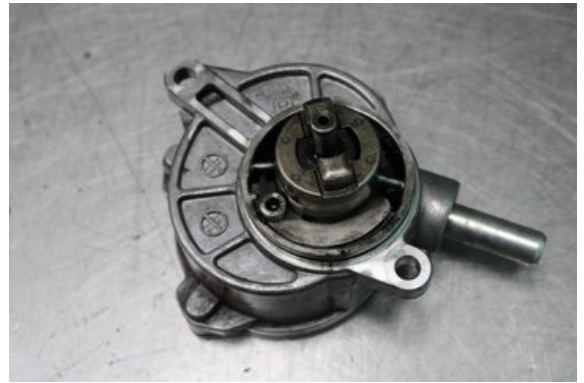

### Del - Vakuumpump

Lagernummer: <b>W603418</b>	Position:	Kvalitet: <b>A</b>	Passar fr./till årsm. -
Nykod: -	Tillverkare: -	Tillverkarkod: -	Originalnr: <b>A6462300465</b>
Anmärkning: <b>Testad OK</b>			