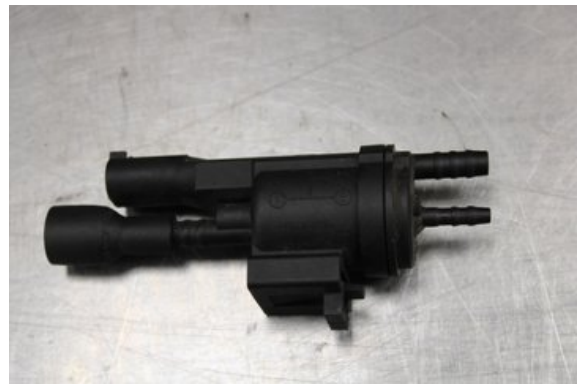

Lagernummer:

W603397

Pris saknas

Frakt / Leveranstid:

Från 99 SEK / 1-3 dagar

Vimmerby Bildmontering AB

Källnäs 110

59872 Södra Vi

Tel: 0492-20028

Fax: 0492-20720

www.vimmerbybildmontering.se

Del - Vakuumentil

Lagernummer: W603397	Position: -	Kvalitet: A -	Passar fr./till årsm. -
Nykod: -	Tillverkare: -	Tillverkarkod: -	Originalnr: 0025401497
Anmärkning: Testad OK			