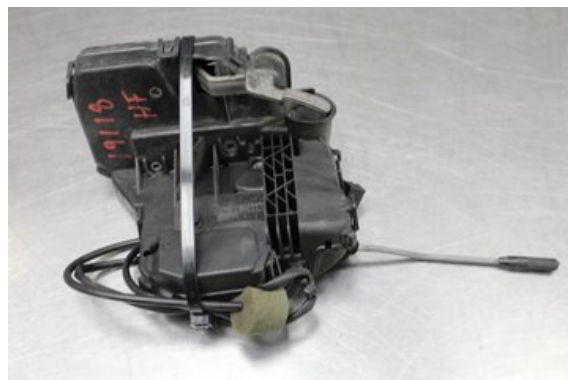

### Del - Låskista Dörrlås

Lagernummer: W603346	Position:	Kvalitet: A	Passar fr./till årsm. -
Nykod: -	Tillverkare: -	Tillverkarkod: -	Originalnr: -
Anmärkning: H.fram Testad OK H.fram			