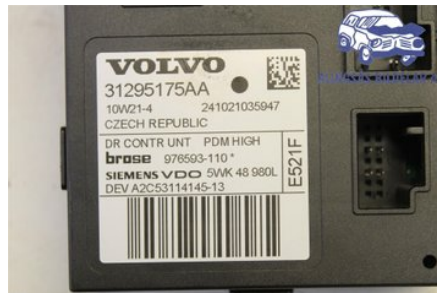

Fordon - Volvo S40 04-12

Chassinummer: YV1MS84E1B2532055	Modellår: 2011	Mil: 19.538	Bränsle: Diesel
Färg: Röd	Färgkod: -	Inredning: -	Inredningskod: -
Växellåda: Manuell	Växellådsnummer: M	Utväxling: -	Gruppkod: -
Motor: 1560	Motorkod: D4162T	Tillverkningsdatum: 201006	Registreringsdatum: 20100611

Anmärkning:

VOLVO M + S40 S40 D4162T MANUELL 4DR SEDAN DIESEL