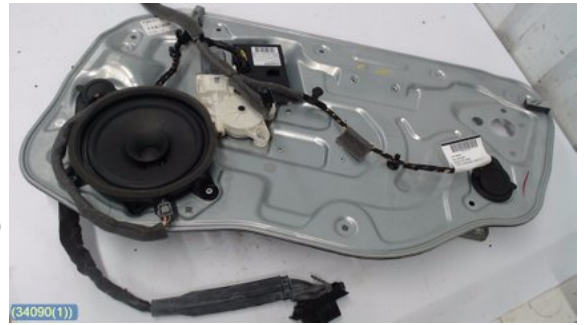

Lagernummer:

W34090

600 SEK

Frakt / Leveranstid:

Från 160 SEK / 1-3 dagar

Mariestads Bildmontering och Återvinningsteknik AB

Förrådsgatan 29

54235 Mariestad

Tel: 0501-19250

Fax:

bildmonteringenimariestad.fbt.se

Del - Fönsterhiss elektrisk kompl.

Lagernummer: W34090	Position: Höger fram	Kvalitet: A	Passar fr./till årsm. -
Nyckod: -	Tillverkare: -	Tillverkarkod: 31253514	Originalnr: 31295234
Anmärkning: Fram höger. CH 270000- W/O BLIS			