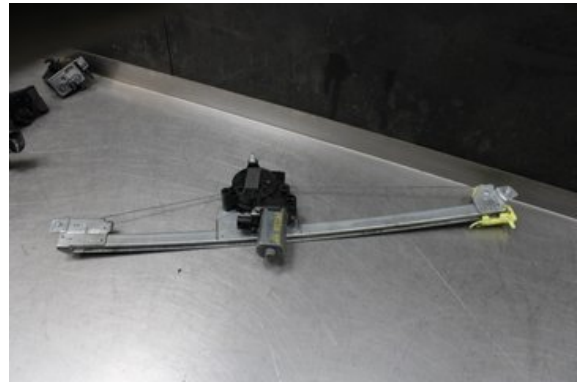

Lagernummer:

W602710

Pris saknas

Frakt / Leveranstid:

Från 99 SEK / 1-3 dagar

Vimmerby Bildemontering AB

Källenas 110

59872 Södra Vi

Tel: 0492-20028

Fax: 0492-20720

www.vimmerbybildemontering.se

Del - Fönsterhiss elektrisk kompl.

Lagernummer: W602710	Position:	Kvalitet: A	Passar fr./till årsm. -
Nyckod: -	Tillverkare: -	Tillverkarkod: -	Originalnr: -
Anmärkning: HF Testad OK HF			

Fordon - Renault Trafic

Chassinummer: VF1FLBHB6AV386394	Modellår: 2010	Mil: 17.268	Bränsle: Diesel
Färg: VIT	Färgkod: -	Inredning: -	Inredningskod: -
Växellåda: 6vxl	Växellådsnummer: -	Utväxling: -	Gruppkod: -
Motor: 2.0DCi/M9R780	Motorkod: -	Tillverkningsdatum: -	Registreringsdatum: 2010-05-31
Anmärkning: 2.0DCI DIESEL SKÅP 115HK 2.0DCI/M9R780 6VXL ODR SKP			