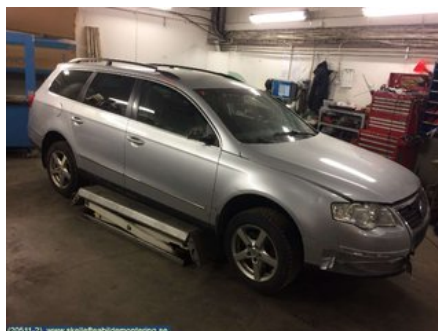

Fordon - VW Passat

Chassinummer: WVWZZZ3CZ6E131028	Modellår: 2005	Mil: 32.919	Bränsle: -
Färg: SILVER	Färgkod: 8E / A7W	Inredning: SVART TYG	Inredningskod: NOU
Växellåda: MANUELL	Växellådsnummer: FUQ	Utväxling: -	Gruppkod: -
Motor: -	Motorkod: BMP	Tillverkningsdatum: -	Registreringsdatum: 2005-12-16
Anmärkning: VW PASSAT 2.0 4X4 MANUELL CBI