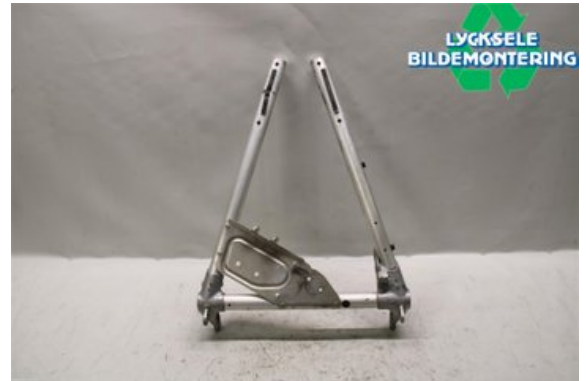

Lagernummer:

W492524

1.250 SEK

Frakt / Leveranstid:

Från 125 SEK / 1-3 dagar

Lycksele Bildemontering AB

Karossvägen 4

92145 Lycksele

Tel: 0950-12140

Fax: 0950-14928

www.lyckselebildemontering.se

Del - Skoter delar övrigt

Lagernummer: W492524	Position:	Kvalitet: A	Passar fr./till årsm. -
Nyckod:	Tillverkare: -	Tillverkarkod: -	Originalnr: 1016954
Anmärkning: PRORIDE Främre pyramid, Alu			