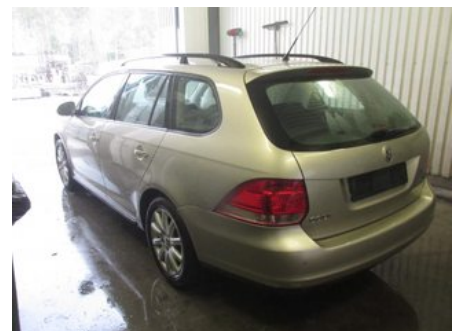

Fordon - VW Golf, e-Golf

Chassinummer: WVWZZZ1KZ8M369305	Modellår: 2008	Mil: 12.900	Bränsle: Etanol
Färg: LBRUN	Färgkod: D1/D1W	Inredning: -	Inredningskod: -
Växellåda: MANUELL	Växellådsnummer: JHT	Utväxling: -	Gruppkod: -
Motor: -	Motorkod: CCSA	Tillverkningsdatum: 202008	Registreringsdatum: -
Anmärkning: -