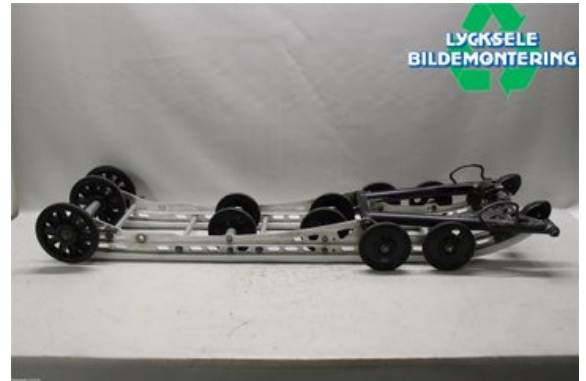

Lagernummer:

W492304

3.750 SEK

Frakt / Leveranstid:

Från 360 SEK / 1-3 dagar

Lycksele Bildemontering AB

Karossvägen 4

92145 Lycksele

Tel: 0950-12140

Fax: 0950-14928

www.lyckselebildemontering.se

Del - Boggie Snöskoter

Lagernummer: W492304	Position:	Kvalitet: A	Passar fr./till årsm. -
Nyckod:	Tillverkare: -	Tillverkarkod: -	Originalnr: 1542843
Anmärkning: Proride 136" switchback Pro-r			

Fordon - Polaris Snöskoter

Chassinummer: SN1BD8GE7DC756844	Modellår: 2013	Mil: 720	Bränsle: -
Färg: -	Färgkod: -	Inredning: -	Inredningskod: -
Växellåda: -	Växellådsnummer: -	Utväxling: -	Gruppkod: -
Motor: 800	Motorkod: 800cfi2	Tillverkningsdatum:	Registreringsdatum: 20120815
Anmärkning: POLARIS 800 SWITCHBACK P 800CFI2			