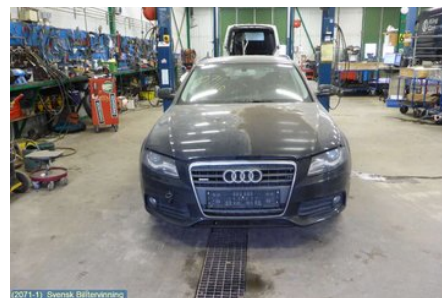

Fordon - Audi A4, S4

Chassinummer: WAUZZZ8K2AA146853	Modellår: 2010	Mil: 16.882	Bränsle: Diesel
Färg: SVART	Färgkod: LY9B	Inredning: M-GRÅ	Inredningskod: GD
Växellåda: 6VXL	Växellådsnummer: LLR (0B2300027L)	Utväxling: -	Gruppkod: -
Motor: 2,0TDI (125KW)	Motorkod: CAHA (03L100036C)	Tillverkningsdatum: 201003	Registreringsdatum: 20100419
Anmärkning: 5DCB12,0TDI 6VXL 4WD ABSESP ACC C-LÅS DRAG XENON