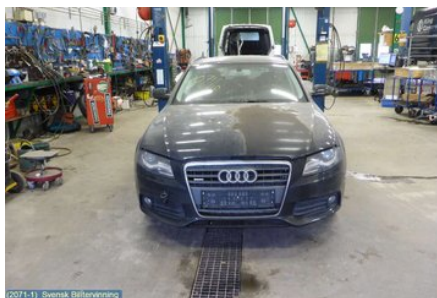

Fordon - Audi A4, S4

Chassinummer: WAUZZZ8K2AA146853	Modellår: 2010	Mil: 16.882	Bränsle: Diesel
Färg: SVART	Färgkod: LY9B	Inredning: M-GRÅ	Inredningskod: GD
Växellåda: 6VXL	Växellådsnummer: LLR (0B2300027L)	Utväxling: -	Gruppkod: -
Motor: 2,0TDI (125KW)	Motorkod: CAHA (03L100036C)	Tillverkningsdatum: 201003	Registreringsdatum: 20100419

Anmärkning:

5DCB12,0TDI 6VXL 4WD ABSESP ACC C-LÅS DRAG XENON