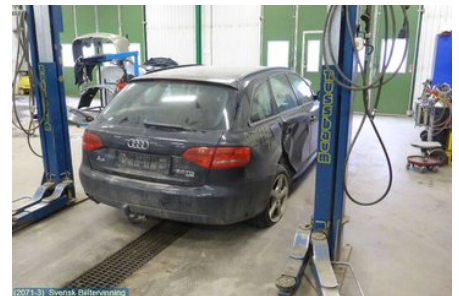

Fordon - Audi A4, S4

Chassinummer: WAUZZZ8K2AA146853	Modellår: 2010	Mil: 16.882	Bränsle: Diesel
Färg: SVART	Färgkod: LY9B	Inredning: M-GRÅ	Inredningskod: GD
Växellåda: 6VXL	Växellådsnummer: LLR (0B2300027L)	Utväxling: -	Gruppkod: -
Motor: 2,0TDI (125KW)	Motorkod: CAHA (03L100036C)	Tillverkningsdatum: 201003	Registreringsdatum: 20100419
Anmärkning: 5DCB12,0TDI 6VXL 4WD ABSESP ACC C-LÅS DRAG XENON