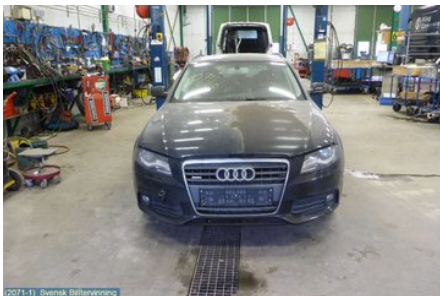

Fordon - Audi A4, S4

Chassinummer: WAUZZZ8K2AA146853	Modellår: 2010	Mil: 16.882	Bränsle: Diesel
Färg: SVART	Färgkod: LY9B	Inredning: M-GRÅ	Inredningskod: GD
Växellåda: 6VXL	Växellådsnummer: LLR (0B2300027L)	Utväxling: -	Gruppkod: -
Motor: 2,0TDI (125KW)	Motorkod: CAHA (03L100036C)	Tillverkningsdatum: 201003	Registreringsdatum: 20100419
Anmärkning: 5DCB12,0TDI 6VXL 4WD ABSESP ACC C-LÅS DRAG XENON