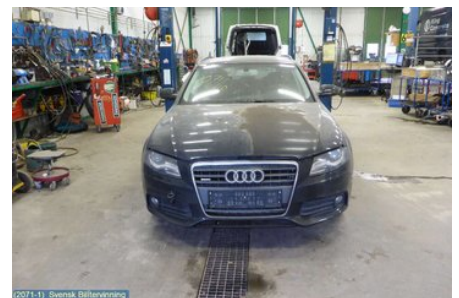

Fordon - Audi A4, S4

Chassinummer: WAUZZZ8K2AA146853	Modellår: 2010	Mil: 16.882	Bränsle: Diesel
Färg: SVART	Färgkod: LY9B	Inredning: M-GRÅ	Inredningskod: GD
Växellåda: 6VXL	Växellådsnummer: LLR (0B2300027L)	Utväxling: -	Gruppkod: -
Motor: 2,0TDI (125KW)	Motorkod: CAHA (03L100036C)	Tillverkningsdatum: 201003	Registreringsdatum: 20100419
Anmärkning: 5DCB12,0TDI 6VXL 4WD ABSESP ACC C-LÅS DRAG XENON