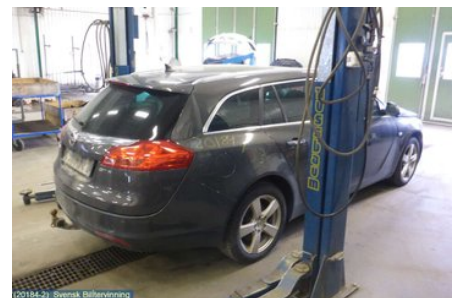

Fordon - Opel Insignia

Chassinummer: W0LGT8GM7D1140901	Modellår: 2013	Mil: 17.422	Bränsle: Diesel
Färg: PHANTON GREY	Färgkod: GWH	Inredning: MGRÅ	Inredningskod: TAAV
Växellåda: MANUELL	Växellådsnummer: MR6	Utväxling: -	Gruppkod: -
Motor: 2,0 CDTI 118KW	Motorkod: A20DTH	Tillverkningsdatum: 201307	Registreringsdatum: 20131009
Anmärkning: 5DCBI 2,0CDTI 6VXL GRÅ