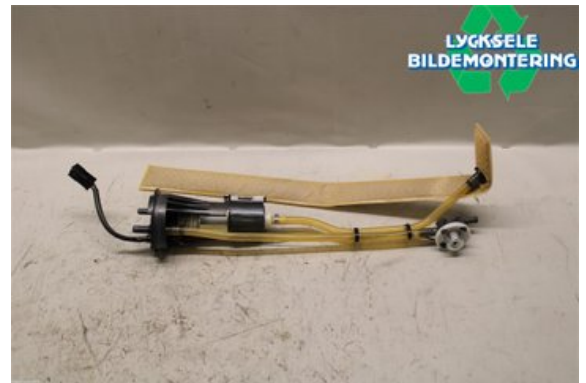

### Del - Bränslepump Elektrisk

Lagernummer: W491354	Position:	Kvalitet: A	Passar fr./till årsm. -
Nyckod:	Tillverkare: -	Tillverkarkod: -	Originalnr: 2205619
Anmärkning: Axys 800			