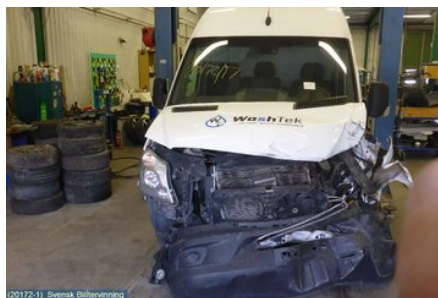

Fordon - Mercedes Sprinter

Chassinummer: WDB9066351P334849	Modellår: 2017	Mil: 9.984	Bränsle: Diesel
Färg: ARKTICVIT	Färgkod: 9147	Inredning: GRÅ	Inredningskod: -
Växellåda: AUT (7 STEG)	Växellådsnummer: 722.908 (A9062709300)	Utväxling: 3,692	Gruppkod: -
Motor: 2,2CDI (120KW)	Motorkod: 651.955 (A6510106024)	Tillverkningsdatum: 201610	Registreringsdatum: 20161130
Anmärkning: 5DSKÅP 316D AUT ABS ESP3,5 TONS HÖGTAK, DRAG