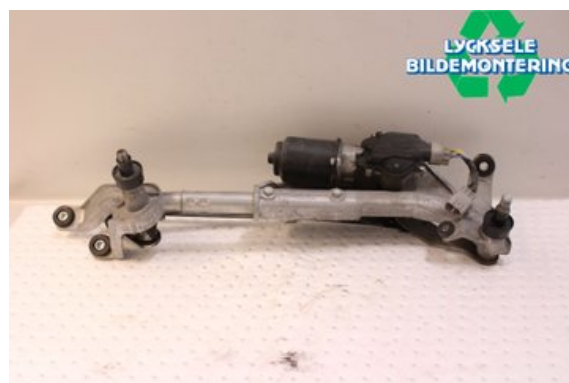

### Del - Vindrute torkarmekanism

Lagernummer: <b>W490714</b>	Position:	Kvalitet: <b>A</b>	Passar fr./till årsm. <b>-</b>
Nyckod:	Tillverkare: <b>-</b>	Tillverkarkod: <b>-</b>	Originalnr: <b>76530SWAE01</b>
Anmärkning: <b>MED MOTOR</b>			

### Fordon - Honda CR-V

Chassinummer: <b>SHSRE58507U006037</b>	Modellår: <b>2007</b>	Mil: <b>20.035</b>	Bränsle: <b>Bensin</b>
Färg: <b>Mgrå</b>	Färgkod: <b>-</b>	Inredning: <b>-</b>	Inredningskod: <b>-</b>
Växellåda: <b>Automat</b>	Växellådsnummer: <b>-</b>	Utväxling: <b>-</b>	Gruppkod: <b>-</b>
Motor: <b>1973</b>	Motorkod: <b>R20A2</b>	Tillverkningsdatum: <b>200612</b>	Registreringsdatum: <b>20070103</b>
Anmärkning: <b>R20A2 AUTOMAT 5DR SUV BENSIN</b>			