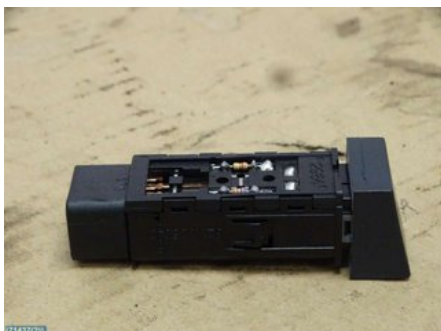

Fordon - Hyundai Santa Fe

Chassinummer: KMHS81WP6U086812	Modellår: 2006	Mil: 24.511	Bränsle: Diesel
Färg: GRÅ	Färgkod: -	Inredning: TYG	Inredningskod: -
Växellåda: AUT	Växellådsnummer: U6LFD	Utväxling: -	Gruppkod: -
Motor: 2,2	Motorkod: D4EB	Tillverkningsdatum: -	Registreringsdatum: -
Anmärkning: HYUNDAI SANTA FE 2.2 CRDI