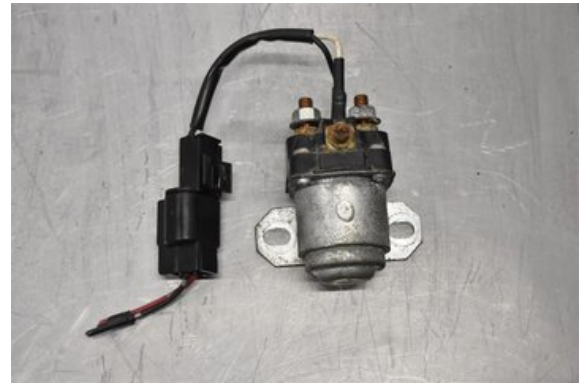

### Del - Glödning Diesel relä

Lagernummer: W360387	Position:	Kvalitet: A	Passar fr./till årsm. -
Nyckod: -	Tillverkare: -	Tillverkarkod: MD342751	Originalnr: 17074
Anmärkning: -			