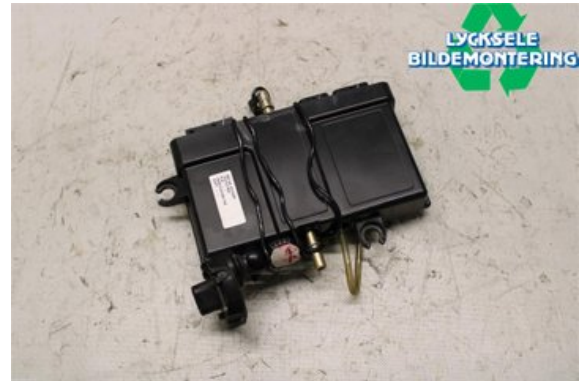

Lagernummer:

W489263

3.300 SEK

Frakt / Leveranstid:

Från 125 SEK / 1-3 dagar

Lycksele Bildemontering AB

Karossvägen 4

92145 Lycksele

Tel: 0950-12140

Fax: 0950-14928

www.lyckselebildemontering.se

Del - Insprut Bensin Styrenhet

Lagernummer: W489263	Position:	Kvalitet: A	Passar fr./till årsm. -
Nyckod:	Tillverkare: -	Tillverkarkod: -	Originalnr: 512060756
Anmärkning: 800Etec med dess			

Fordon - Ski-Doo Snöskoter

Chassinummer: 2BPSVCGD1GV000083	Modellår: 2016	Mil: 520	Bränsle: -
Färg: -	Färgkod: -	Inredning: -	Inredningskod: -
Växellåda: -	Växellådsnummer: -	Utväxling: -	Gruppkod: -
Motor: 800	Motorkod: 800Etec	Tillverkningsdatum: -	Registreringsdatum: 20150821
Anmärkning: FREERIDE 154 800R 800ETEC			