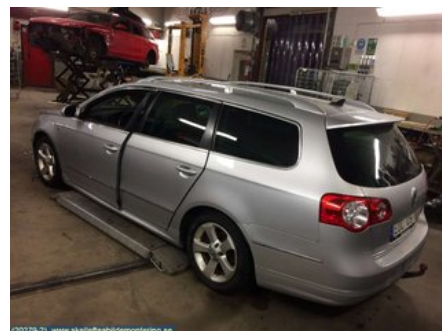

Fordon - VW Passat

Chassinummer: WVWZZZ3CZAE097126	Modellår: 2010	Mil: 22.172	Bränsle: -
Färg: SILVER	Färgkod: 8E / A7W	Inredning: SVART TYG	Inredningskod: 3LC/N2N
Växellåda: AUTOMAT	Växellådsnummer: MKM	Utväxling: -	Gruppkod: -
Motor: -	Motorkod: CBBB	Tillverkningsdatum: -	Registreringsdatum: 2010-03-01
Anmärkning: VW PASSAT 2.0TDI. 4MOTION AUTOMAT CBI