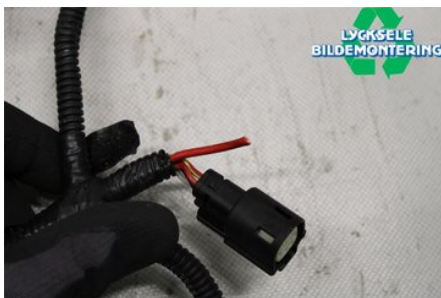

Fordon - Ski-Doo Snöskoter

Chassinummer: 2BPSVHJH2JV000240	Modellår: 2018	Mil: 328	Bränsle: -
Färg: -	Färgkod: -	Inredning: -	Inredningskod: -
Växellåda: -	Växellådsnummer: -	Utväxling: -	Gruppkod: -
Motor: -	Motorkod: -	Tillverkningsdatum: -	Registreringsdatum: 20170711
Anmärkning: FREERIDE 154 850 S-38