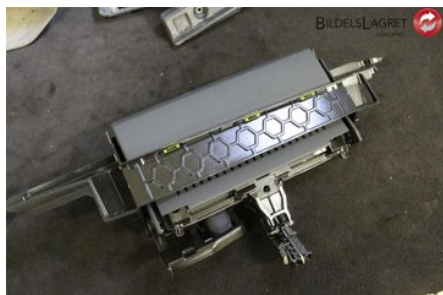

Fordon - Audi A6 / S6, A6 E-Tron

Chassinummer: WAUZZZ4G2HN104834	Modellår: 2017	Mil: 4.287	Bränsle: Diesel
Färg: Vit	Färgkod: LY9C	Inredning: -	Inredningskod: QF
Växellåda: Automat	Växellådsnummer: PJU	Utväxling: -	Gruppkod: -
Motor: 1968	Motorkod: DDDA	Tillverkningsdatum: 201703	Registreringsdatum: 201703
Anmärkning: AUDI A6 AVANT DDDA AUTOMAT 5DR KOMBI DIESEL