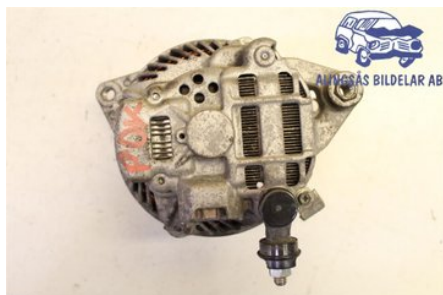

Tel: 0322-10527

Fax: -

www.alingsasbildelar.se

Del - Generator

Lagernummer: W518400	Position:	Kvalitet: A	Passar fr./till årsm. -
Nyckod: A2TG1391	Tillverkare: MITSUBISHI	Tillverkarkod: -	Originalnr: ZJ3818300
Anmärkning: 90A MITSUBISHI			

Fordon - Mazda 2

Chassinummer: JMZDEA4J210442691	Modellår: 2012	Mil: 11.074	Bränsle: Bensin
Färg: Röd	Färgkod: -	Inredning: -	Inredningskod: -
Växellåda: Manuell	Växellådsnummer: M	Utväxling: -	Gruppkod: -
Motor: 1349	Motorkod: ZJ-VE	Tillverkningsdatum: 201108	Registreringsdatum: 20110920
Anmärkning: MAZDA 2 F/L 5DR 1.3 84 H MAZDA 2 ZJ-VE MANUELL 5DR			